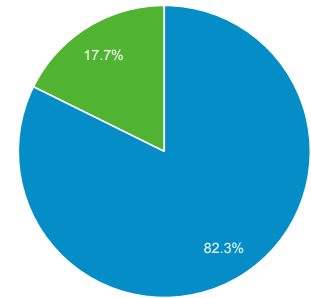

Audience Overview

All Users
100.00% Users

Feb 1, 2017 - Jun 1, 2018

Overview

■ New Visitor ■ Returning Visitor

Language	Users	% Users
1. en-gb	18,871	66.32%
2. en-us	8,678	30.50%
3. (not set)	93	0.33%
4. en-ie	82	0.29%
5. en-au	46	0.16%
6. zh-cn	38	0.13%
7. pt-br	31	0.11%
8. c	30	0.11%
9. es	26	0.09%
10. it	26	0.09%