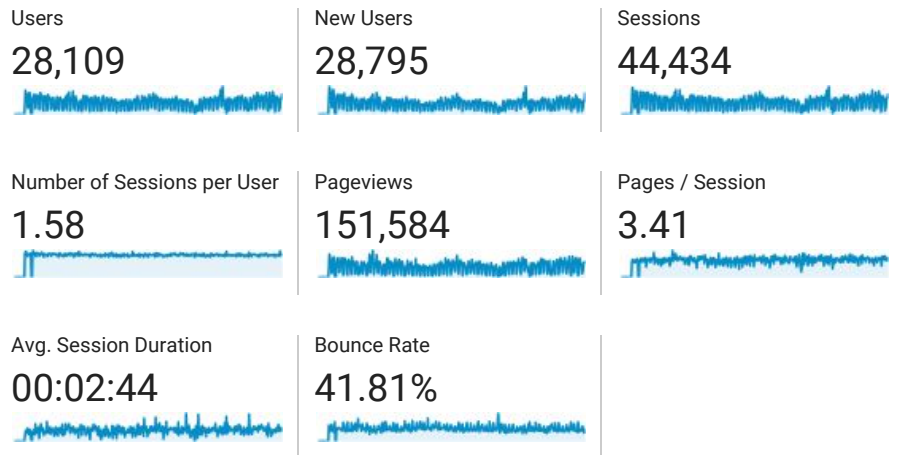

Audience Overview

All Users
100.00% Users

Feb 1, 2017 - Jun 1, 2018

Overview

■ New Visitor ■ Returning Visitor

Language	Users	% Users
1. en-gb	18,871	66.32%
2. en-us	8,678	30.50%
3. (not set)	93	0.33%
4. en-ie	82	0.29%
5. en-au	46	0.16%
6. zh-cn	38	0.13%
7. pt-br	31	0.11%
8. c	30	0.11%
9. es	26	0.09%
10. it	26	0.09%