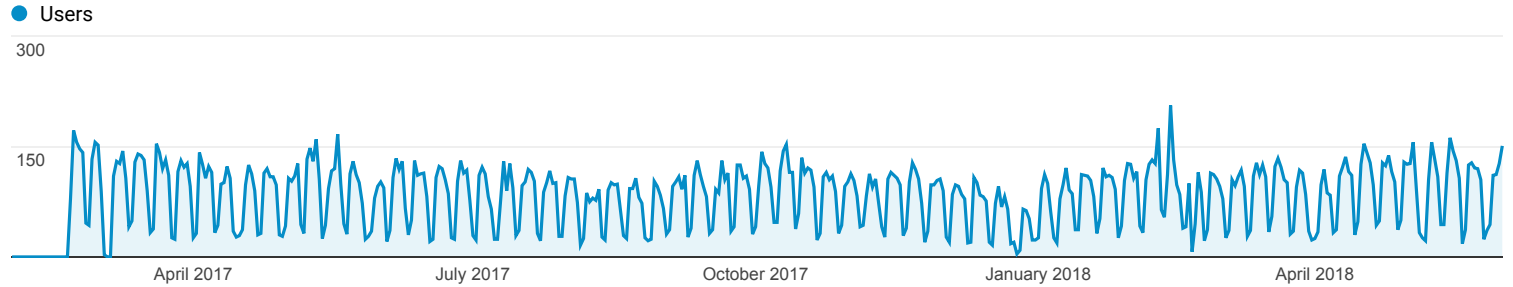

Audience Overview

All Users
100.00% Users

Feb 1, 2017 - Jun 1, 2018

Overview

■ New Visitor ■ Returning Visitor

Language	Users	% Users
1. en-gb	18,871	66.32%
2. en-us	8,678	30.50%
3. (not set)	93	0.33%
4. en-ie	82	0.29%
5. en-au	46	0.16%
6. zh-cn	38	0.13%
7. pt-br	31	0.11%
8. c	30	0.11%
9. es	26	0.09%
10. it	26	0.09%